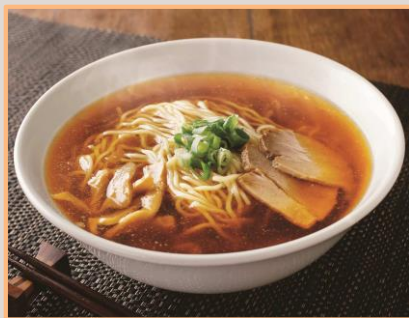

60 キリン一番搾り ¥530
Draft Beer KIRIN ICHIBAN SHIBORI

261
ヘルシー海鮮パワーサラダ ¥850

NOODLE × RICE

麺 ご飯

244
醤油ラーメン ¥600
Soy Sauce Flavor Ramen Noodle Soup

245
味噌ラーメン ¥600
Miso Flavor Ramen noodle Soup

248
塩焼きそば ¥600
Chow Mein of the Saltiness