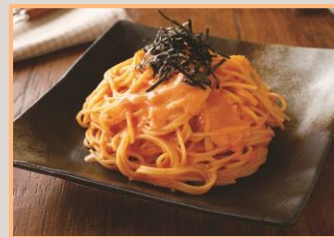

255
明太子クリームパスタ ¥720
Spaghetti with Spicy Cod Roe Cream Sauce

256
ミートパスタ ¥720
Spaghetti with Meat Sauce