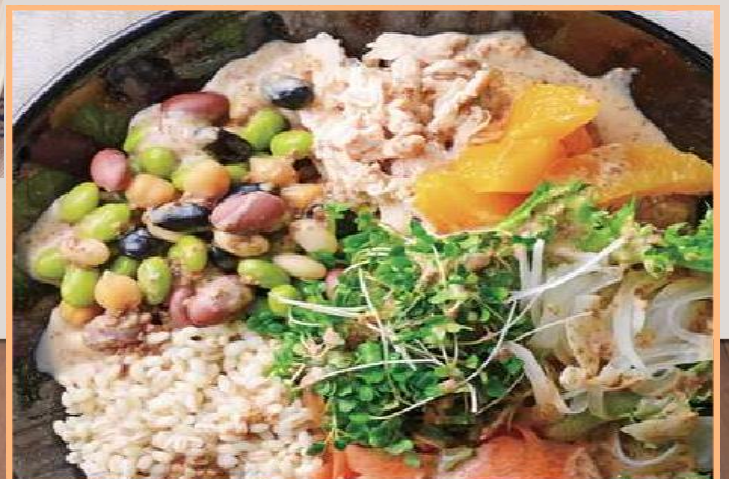

220
バターしょうゆ
Butter and Soy Sauce Taste

263 とろ〜りミニチーズドッグ ¥520

264 チーズカリカリ揚げ ¥380

265 ごぼうの唐揚げ ¥380

260
鶏肉ともち麦のヘルシーサラダ
¥870

A LA CARTE

おつまみ

226
からあげ ¥500
Fried Chicken